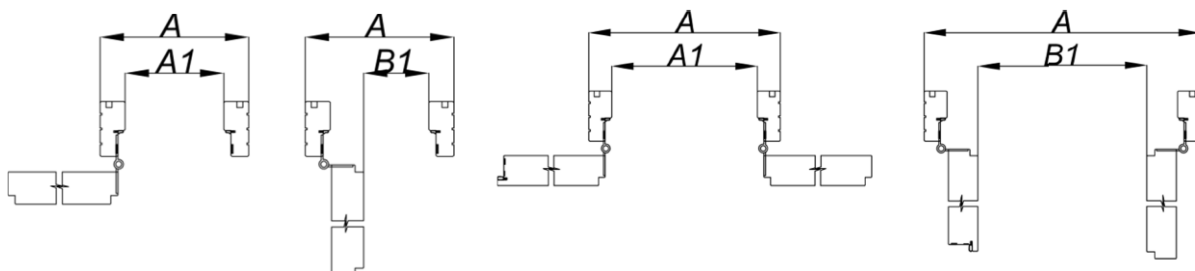

Klimadør EI30/35 dB

Datablad

Beskrivelse

Døren er beregnet til indvendig brug, hvor temperaturforskellen mellem rum kan være op til 20 grader.

Ydelsesevne

Brandklassificering:	EI30-C
Lydisolering:	R _w 35 dB (R _w 38 dB) enkeltdør
Isoleringsevne:	-
Røggas test:	Sa/S ₂₀₀
Indbrudstest:	Som tilvalg RC2 for enkeltdør

Tekniske specifikationer

Størrelse:	Enkeltdøre M7-10 x 21. Max M10 x 22 Dobbeltdøre M15-20 x 21. Max M20 x 22 Tilvalg: Kan produceres på specialmål.
Farve:	Standard Hvid 0502Y, glans 25. Tilvalg: Andre farver kan tilvælges
Dørblad:	Glat 54 mm. Tilvalg: Sporfræsning (max 1,7mm dyb), pyntelister og påsatte fyldninger.
Glas:	Kan produceres med 1 glas felt op til max. 733x1920 mm (M10x21)
Karm:	Softwood 42 x 100/121 mm. Tilvalg: Karmdybde fra 92 - 220 mm.
Bundstykke:	Standard 15/22 mm falset lakeret eg. Tilvalg: Se side 2
Tætningsliste:	Standard er hvid
Låsekasse:	Standard 565 falle/rigel Tilvalg: Venligst forespørg
Hængsler:	3 x 3248-110
Slutblik:	1887-2
Tilbehør:	Dørspion, sparkeplade, karmoverførsel mm. Venligst forespørg for øvrige

Klimadør EI30/35 dB

Datablad

Friåbning:

Module	A (mm)	A1 (mm)	B (mm)	B1 (mm)	C (mm)	D (mm)
M9x21	890	806	825	750	2090	2040
M10x21	990	906	925	850	2090	2040
M19,3x21 dobbeltdør	1917	1833	925+925	1720	2090	2040