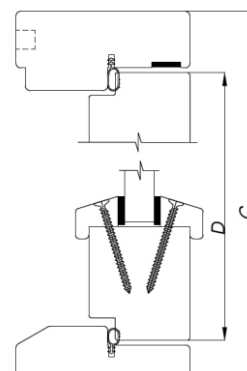

Dør med glas: