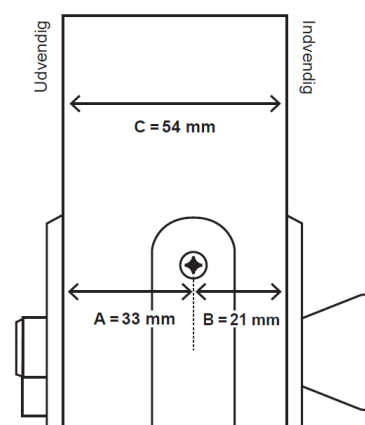

Låsekasse placering: